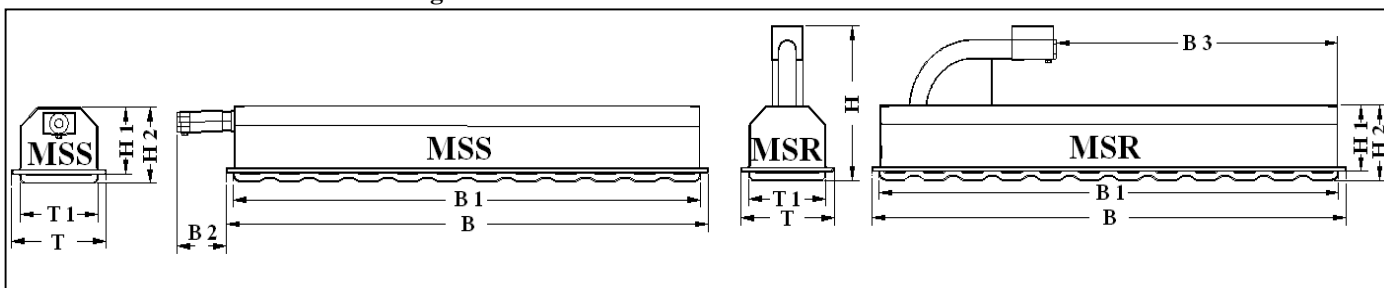

Zubehör / Accessories (Option)

WELDOTHERM Infrarot-Gasstrahler sind in rauher Baustellenumgebung einsetzbar und auch bei starker mechanischer Beanspruchung absolut unverwundlich und bruchsicher.

- Ausführung **MSS** mit seitlichem angebrachtem Gasanschluss.
- Ausführung **MSR** mit rückseitig angebrachtem Gasanschluss.
- Verschiedene Montagerahmen und Haltebügel mit Hochleistungsmagneten zur Befestigung.
- Lieferbar mit Flammenüberwachung und Sicherheitsabschaltung beim Verlöschen des Strahlers.

WELDOTHERM infrared gas heaters are used in harsh construction environment and also under severe mechanical stress absolutely indestructible and unbreakable.

- Version **MSS** with lateral attached gas connection.
- Version **MSR** with on the back attached gas connection.
- Different mounting frame and mounting bracket with high-powered magnets for attachment.
- Available with flame control and safety shutdown when extinguishing the flame.

Abmessungen und technische Daten / Dimensions and technical data

			MSS 7	MSR 7	MSS 11	MSR 11
Höhe / Height	H	(mm)	---	210	---	210
Höhe / Height	H1	(mm)	98			
Höhe / Height	H2	(mm)	110			
Breite / Width	B	(mm)	520		760	
Breite / Width	B1	(mm)	490		730	
Breite / Width	B2	(mm)	85	---	85	---
Breite / Width	B3	(mm)	220		460	
Tiefe / Depth	T	(mm)	148			
Tiefe / Depth	T1	(mm)	125			
Gewicht / Weight		(kg)	2,5	2,6	3,3	3,4
Leistung / Power		(kW)	4,2 – 8,1		6,6 – 12,8	
Verbrauch / Consumption	Propan	(kg/h)	0,35 – 0,65		0,5 – 0,95	
Gasdruck / Gas pressure		(bar)	0,4 – 1,5			