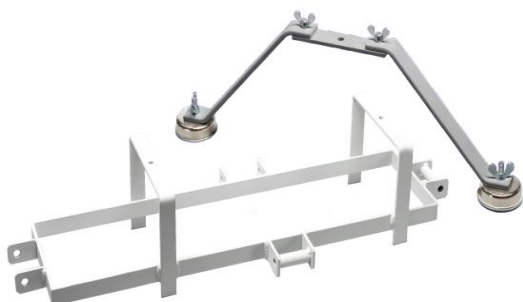

Zubehör / Accessories (Option)

WELDOTHERM Infrarot-Gasstrahler sind in rauher Baustellenumgebung einsetzbar und auch bei starker mechanischer Beanspruchung absolut unverwundlich und bruchsicher.

- Ausführung **MSS** mit seitlichem angebrachtem Gasanschluss.
- Ausführung **MSR** mit rückseitig angebrachtem Gasanschluss.
- Verschiedene Montagerahmen und Haltebügel mit Hochleistungsmagneten zur Befestigung.
- Lieferbar mit Flammenüberwachung und Sicherheitsabschaltung beim Verlöschen des Strahlers.

WELDOTHERM infrared gas heaters are used in harsh construction environment and also under severe mechanical stress absolutely indestructible and unbreakable.

- Version **MSS** with lateral attached gas connection.
- Version **MSR** with on the back attached gas connection.
- Different mounting frame and mounting bracket with high-powered magnets for attachment.
- Available with flame control and safety shutdown when extinguishing the flame.